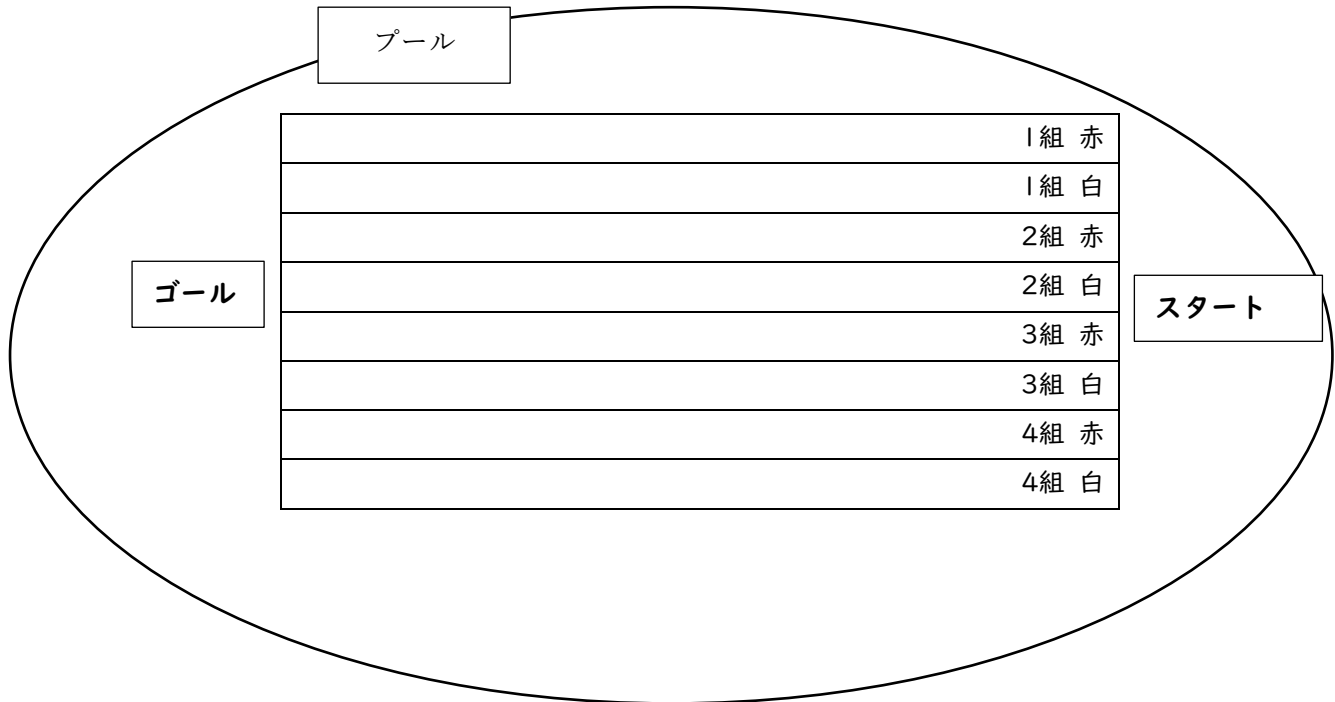

# 低学年部 運動会 競技図

## 個人走

児童の団席には入らないで下さい

1年生は、女子→男子 2年生は、男子→女子の順に走ります。

## ダンス「タッタ」

※「タッタ」は、トラックの外側を向いて踊ります。

列が順番に変わっていきます。どの子も最前列で踊る場面があります。